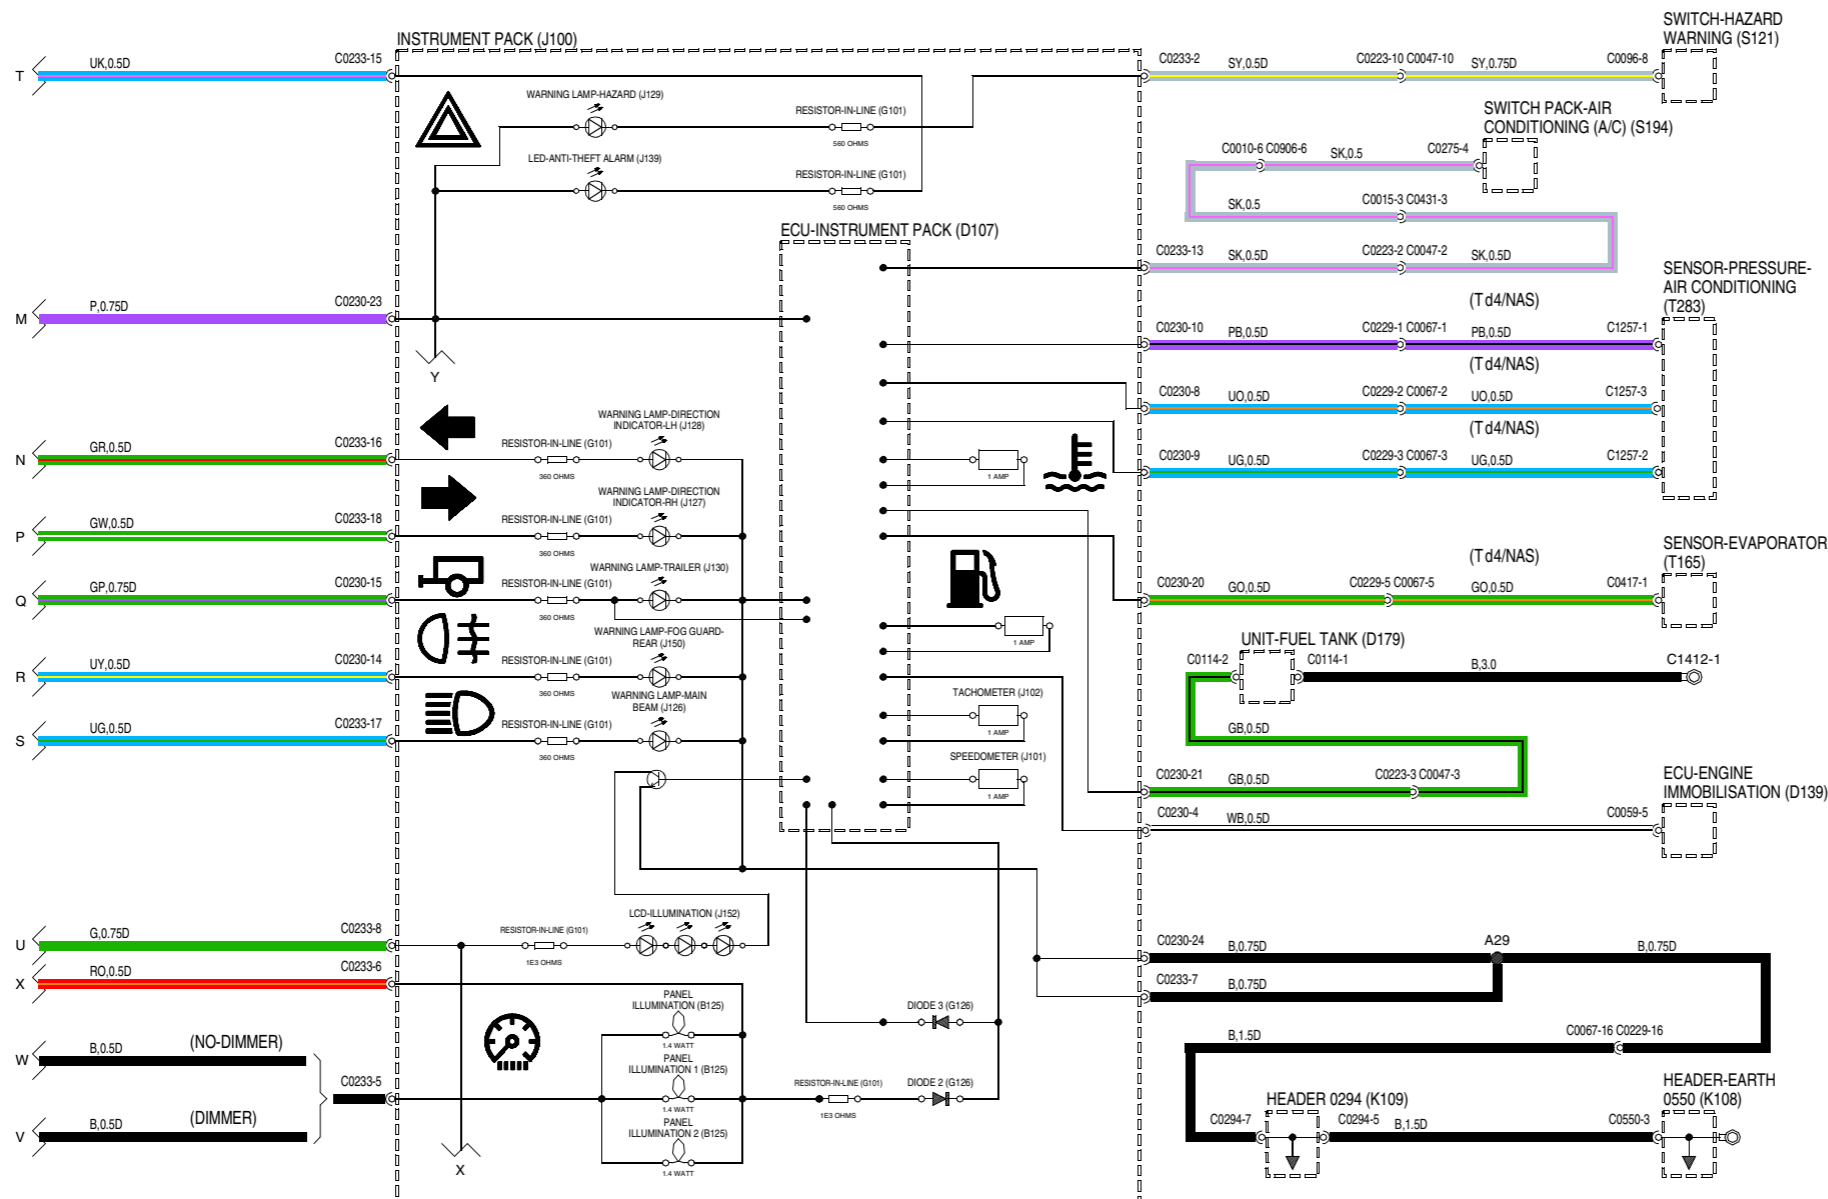

47 INSTRUMENTEN

COMPONENT - BESCHRIJVING

- D131** Motor-regelmodule (ECM)
- E107** Massa
- E110** Massa - Extra bevestigingen
- M100** Wisselstroomdynamo/generator
- P100** Accu
- P108** Zekeringenkastje - Motorcompartment
- S100** Schakelaar - Verlichting
- S176** Schakelaar - Ontsteking
- S216** Schakelaar - Oliedruk

WIR004210-B-01

VWR004210-B-03

- D107** ECU - Instrumenten-groep
- D139** ECU - Motor-immobilisatie
- D179** Eenheid - Brandstof-tank
- G101** Weerstand - Leiding
- G126** Diode
- J100** Instrumenten-groep
- J100** Instrumenten-groep
- J102** Toerenteller
- J126** Waarschuwinglampje - Groot licht
- J127** Waarschuwinglampje - Richtingaanwijzer - Rechts
- J128** Waarschuwinglampje - Richtingaanwijzer - Links
- J129** Alarmknipperlichten
- J130** Waarschuwinglampje - Aanhanger
- J139** LED - Diefstal-alarm
- J150** Waarschuwinglampje - Mist - Achter
- J152** LED - Verlichting
- K108** Multistekker - Massa
- K109** Multistekker
- S121** Schakelaar - Alarmknipperlichten
- S194** Schakelaar - Groep - Airconditioning (A/C)
- T165** Sensor - Vergasser
- T283** Druksensor - airconditioning