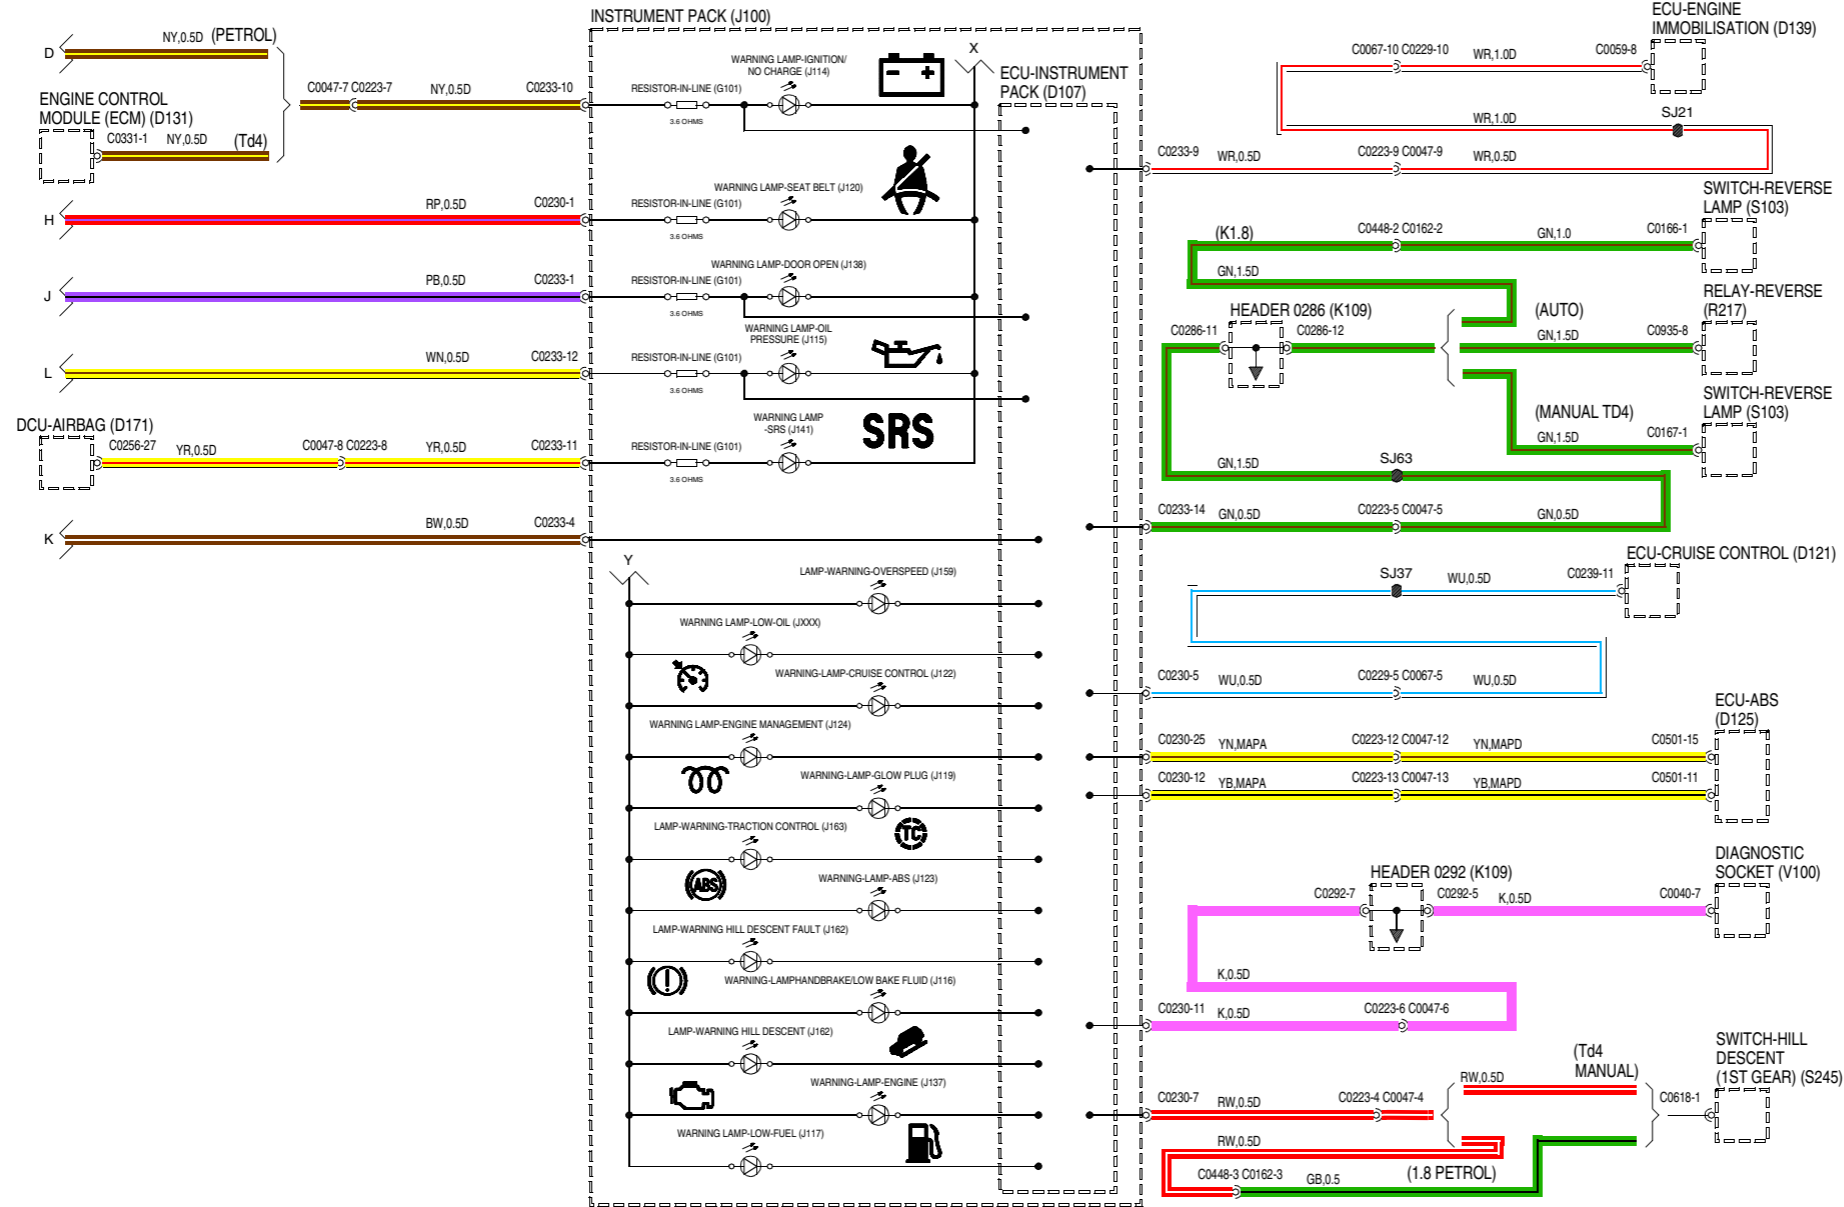

47 INSTRUMENTEN

COMPONENT - BESCHRIJVING

- D131** Motor-regelmodule (ECM)
- E107** Massa
- E110** Massa - Extra bevestigingen
- M100** Wisselstroomdynamo/generator
- P100** Accu
- P108** Zekeringenkastje - Motorcompartment
- S100** Schakelaar - Verlichting
- S176** Schakelaar - Ontsteking
- S216** Schakelaar - Oliedruk

WIR004210-B-01

VWR004210-B-03

- D107** ECU - Instrumenten-groep
- D139** ECU - Motor-immobilisatie
- D179** Eenheid - Brandstof-tank
- G101** Weerstand - Leiding
- G126** Diode
- J100** Instrumenten-groep
- J100** Instrumenten-groep
- J102** Toerenteller
- J126** Waarschuwinglampje - Groot licht
- J127** Waarschuwinglampje - Richtingaanwijzer - Rechts
- J128** Waarschuwinglampje - Richtingaanwijzer - Links
- J129** Alarmknipperlichten
- J130** Waarschuwinglampje - Aanhanger
- J139** LED - Diefstal-alarm
- J150** Waarschuwinglampje - Mist - Achter
- J152** LED - Verlichting
- K108** Multistekker - Massa
- K109** Multistekker
- S121** Schakelaar - Alarmknipperlichten
- S194** Schakelaar - Groep - Airconditioning (A/C)
- T165** Sensor - Vergasser
- T283** Druksensor - airconditioning