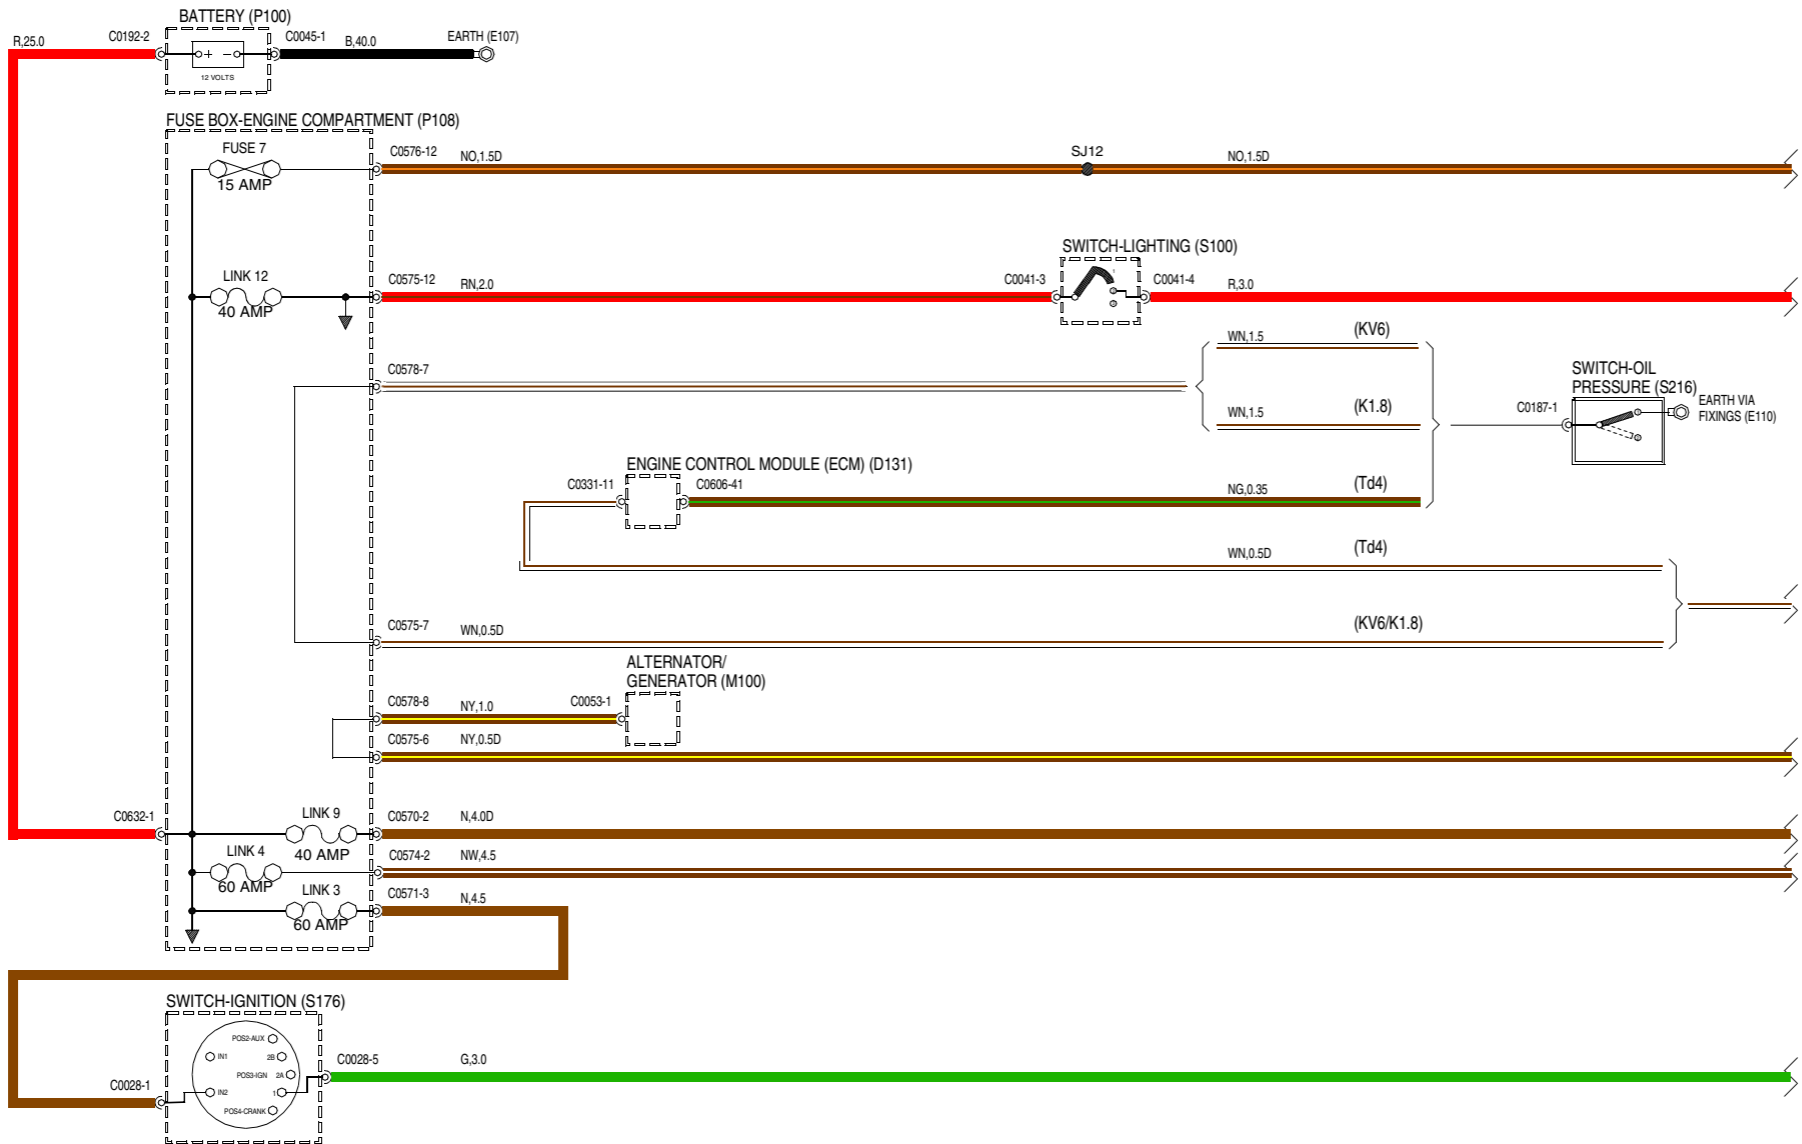

47 INSTRUMENTEN

COMPONENT - BESCHRIJVING

- D131** Motor-regelmodule (ECM)
- E107** Massa
- E110** Massa - Extra bevestigingen
- M100** Wisselstroomdynamo/generator
- P100** Accu
- P108** Zekeringenkastje - Motorcompartment
- S100** Schakelaar - Verlichting
- S176** Schakelaar - Ontsteking
- S216** Schakelaar - Oliedruk

WIR004210-B-01

VWR004210-B-03

- D107** ECU - Instrumenten-groep
- D139** ECU - Motor-immobilisatie
- D179** Eenheid - Brandstof-tank
- G101** Weerstand - Leiding
- G126** Diode
- J100** Instrumenten-groep
- J100** Instrumenten-groep
- J102** Toerenteller
- J126** Waarschuwinglampje - Groot licht
- J127** Waarschuwinglampje - Richtingaanwijzer - Rechts
- J128** Waarschuwinglampje - Richtingaanwijzer - Links
- J129** Alarmknipperlichten
- J130** Waarschuwinglampje - Aanhanger
- J139** LED - Diefstal-alarm
- J150** Waarschuwinglampje - Mist - Achter
- J152** LED - Verlichting
- K108** Multistekker - Massa
- K109** Multistekker
- S121** Schakelaar - Alarmknipperlichten
- S194** Schakelaar - Groep - Airconditioning (A/C)
- T165** Sensor - Vergasser
- T283** Druksensor - airconditioning

VWR004210-B-04